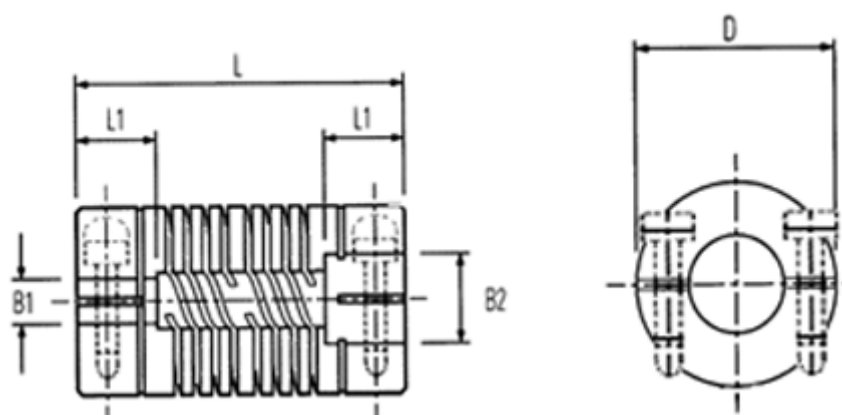

Varenummer: 339703090000
Beskrivelse: Multibeam 6 kobling 703.09.0000
Rustfast og Klemme (Clamp)

Mål

B2: Forboret	= 2.0	Pinolskrue	= M1,6
B2: Forboret	= 4.00	Spidsmoment NM	= 1.50
D	= 9.5		
L	= 19.6		
L1	= 5.3		
Maks. B1 & B2	= 4.76		
Max parallelforskydning	= 3		
Max vinkelforskydning	= 0.12		